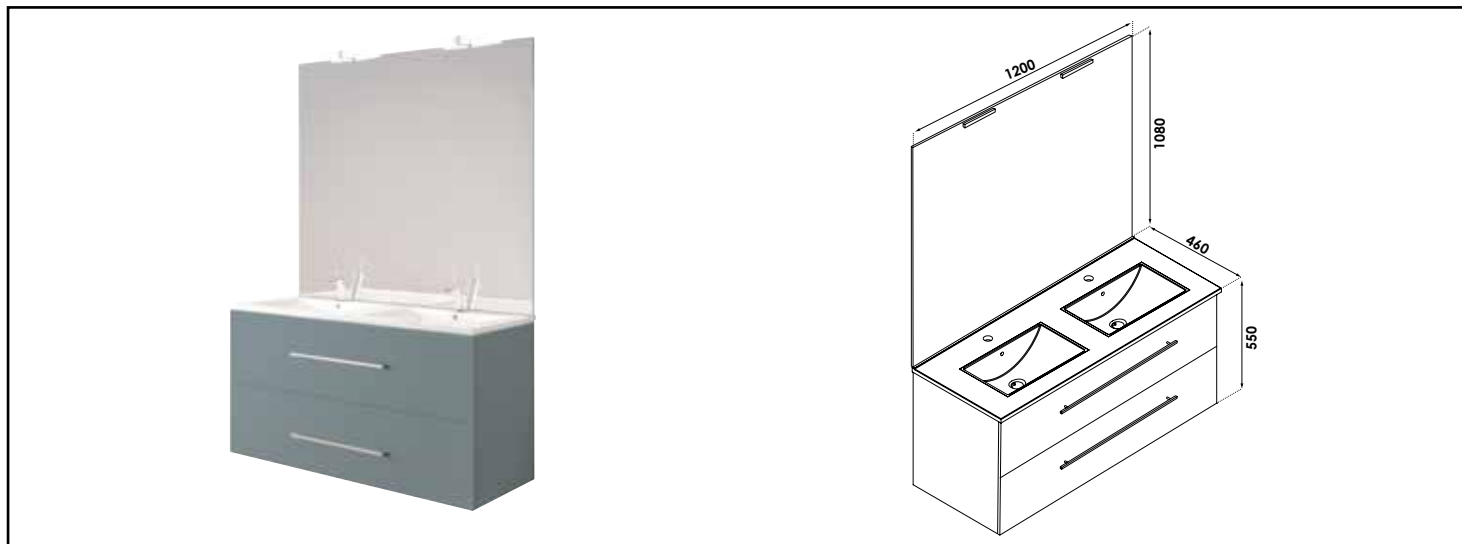

Référence : **401512061**

MEUBLE COMPLET SUSP. NEW YORK AVEC MIROIR AFFL - LARG. 120 CM - BLEU BLEUET

CARACTÉRISTIQUES

Meuble à poser finition bleu bleuet, plan céramique blanche double vasques intégrée avec trop plein
 Dimensions : Largeur : 120cm x Profondeur : 46cm x Hauteur : 80cm
 Corps de meuble avec vide sanitaire 8cm
 Plan céramique blanche, épaisseur : 18mm
 Dimension de la cuve : 410x265x120mm
 Structure du caisson (façade et corps) en panneaux de particules mélaminé hydrofuge, épaisseur : 16mm
 3 portes à fermeture ralentie
 Poignées métalliques chromées
 Livré avec jeu de pieds aluminium
 1 miroir affleurant collé sur panneau hydrofuge de 16mm avec applique LED classe 2 IP44, hauteur : 108cm
 Livré pré-monté, sans robinetterie, sans vidage
 Fabrication européenne
 Norme PEFC
 Ecotaxe en sus